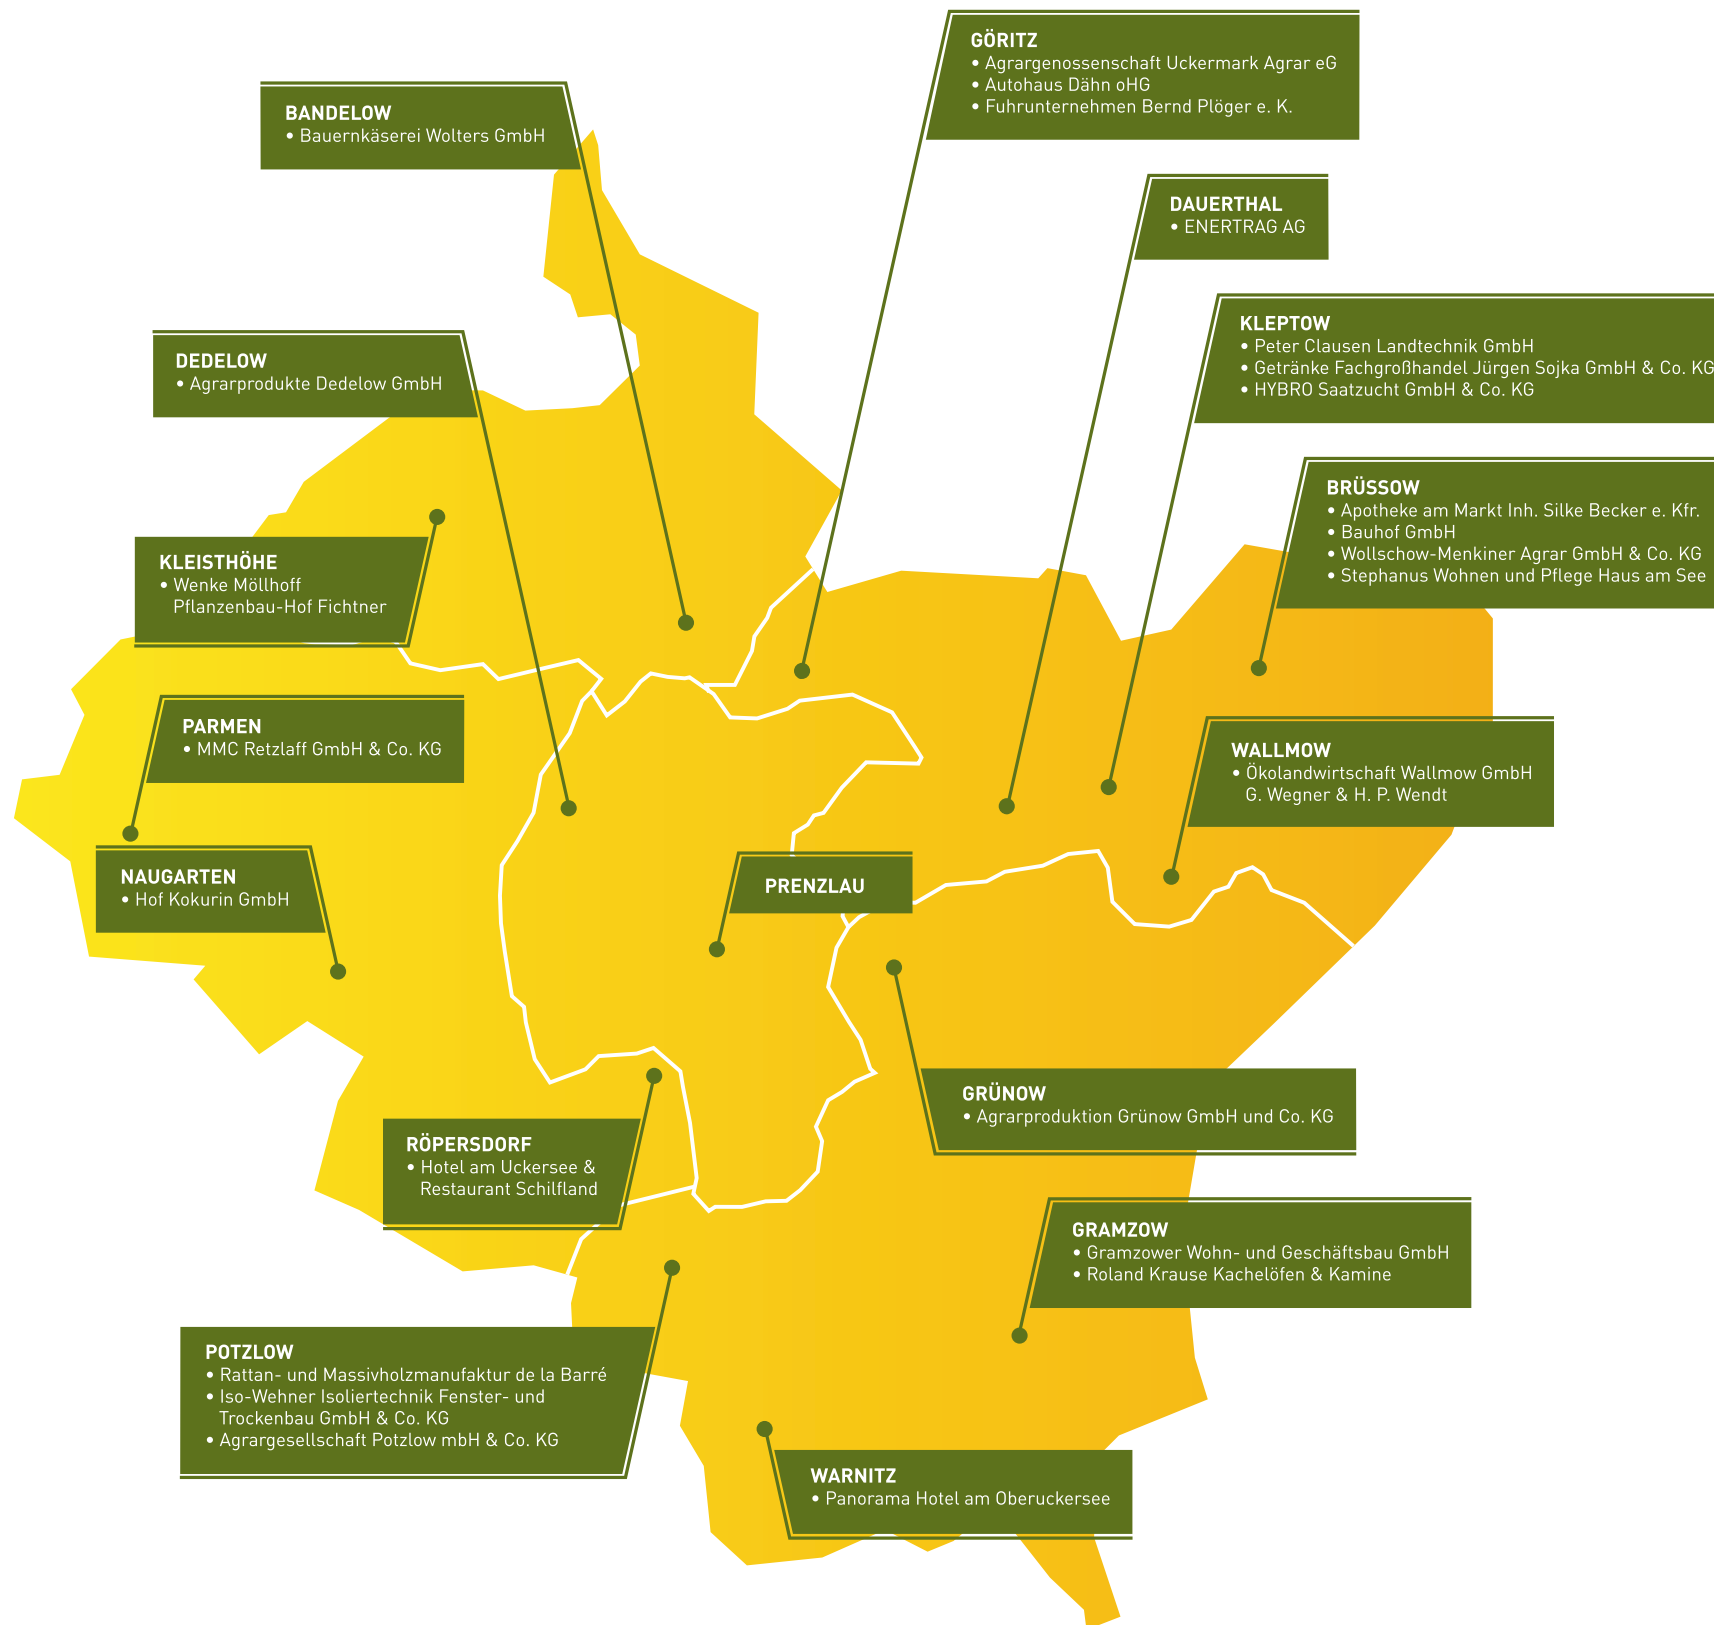

PRENZLAU

PRENZLAU

- A+S Aktuatorik und Sensorik GmbH
- aleo solar GmbH
- Allianz Versicherung
- Autohaus Schulz & Schulz GmbH
- Awo Kreisverband Uckermark e. V.
- Boryszew Oberflächentechnik Deutschland GmbH
- BTT Beton Transport und Tiefbau GmbH
- C + C Schaper GmbH
- CNC Bearbeitung GmbH HD
- Dänisches Bettenlager GmbH & Co. KG
- DBP Dachbau Prenzlau GmbH & Co. KG
- Deichmann SE
- Deutsche Bank Privat und Geschäftskunden AG
- Deutsches Rotes Kreuz Kreisverband Uckermark West/Oberbarnim e.V.
- DOMUS AG Wirtschaftsprüfungsgesellschaft Steuerberatungsgesellschaft
- Elektro-Gottschalk GmbH Prenzlau
- EDEKA Nord SB - Warenhaus GmbH
- E.DIS AG
- Erste Prenzlauer Maler GmbH
- FINE ARTS Hotel- u. Restaurantgesellschaft mbH & Co. KG
- GEA AWP GmbH
- Gerswalder Mühle GmbH & Co. KG
- GOTTSCHALK Handel & Service GmbH
- Hammer Fachmärkte für Heim-Ausstattung GmbH & Co. KG Ost
- H. Krause GmbH & Co. KG
- Heizung Sanitär Krüger GmbH
- IG Frauen und Familie Prenzlau e.V. - UckerWelle
- Kaufland Warenhandel GmbH & Co. KG
- Kreisverwaltung Uckermark Prenzlau
- Lidl Personaldienstleistung GmbH & Co. KG
- Marktkauf-Center Prenzlau
- MSZ Uckermark gGmbH, Kreiskrankenhaus Prenzlau
- Netto Marken-Discount AG & Co. KG
- Nordost-Medien GmbH & Co. KG
- Norma Lebensmittelfilial- betrieb Stiftung & Co. KG
- Perrin GmbH
- REWE Markt GmbH
- Rosen Eiskrem Süd GmbH
- R+V Allgemeine Versicherung AG Vertriebsausbildung
- Seerestaurant Am Kap
- Sparkasse Uckermark Prenzlau
- Stadt Prenzlau
- Stadtwerke Prenzlau GmbH
- Takko Holding GmbH
- Tischlerei + Küchenstudio Gösta Blum
- toom Baumarkt GmbH
- TVZ Tischlerei Zilesch GmbH
- Uckermärker Milch GmbH
- Uckermärkische Dienstleistungsgesellschaft mbH
- Uckermärkische Metallverarbeitung Prenzlau GmbH
- vonRoll hydro deutschland GmbH
- VR-Bank Uckermark-Randow eG
- Wohnbau GmbH Prenzlau
- Uckermärkische Werkstätten gGmbH
- Wohnungsgenossenschaft Prenzlau eG